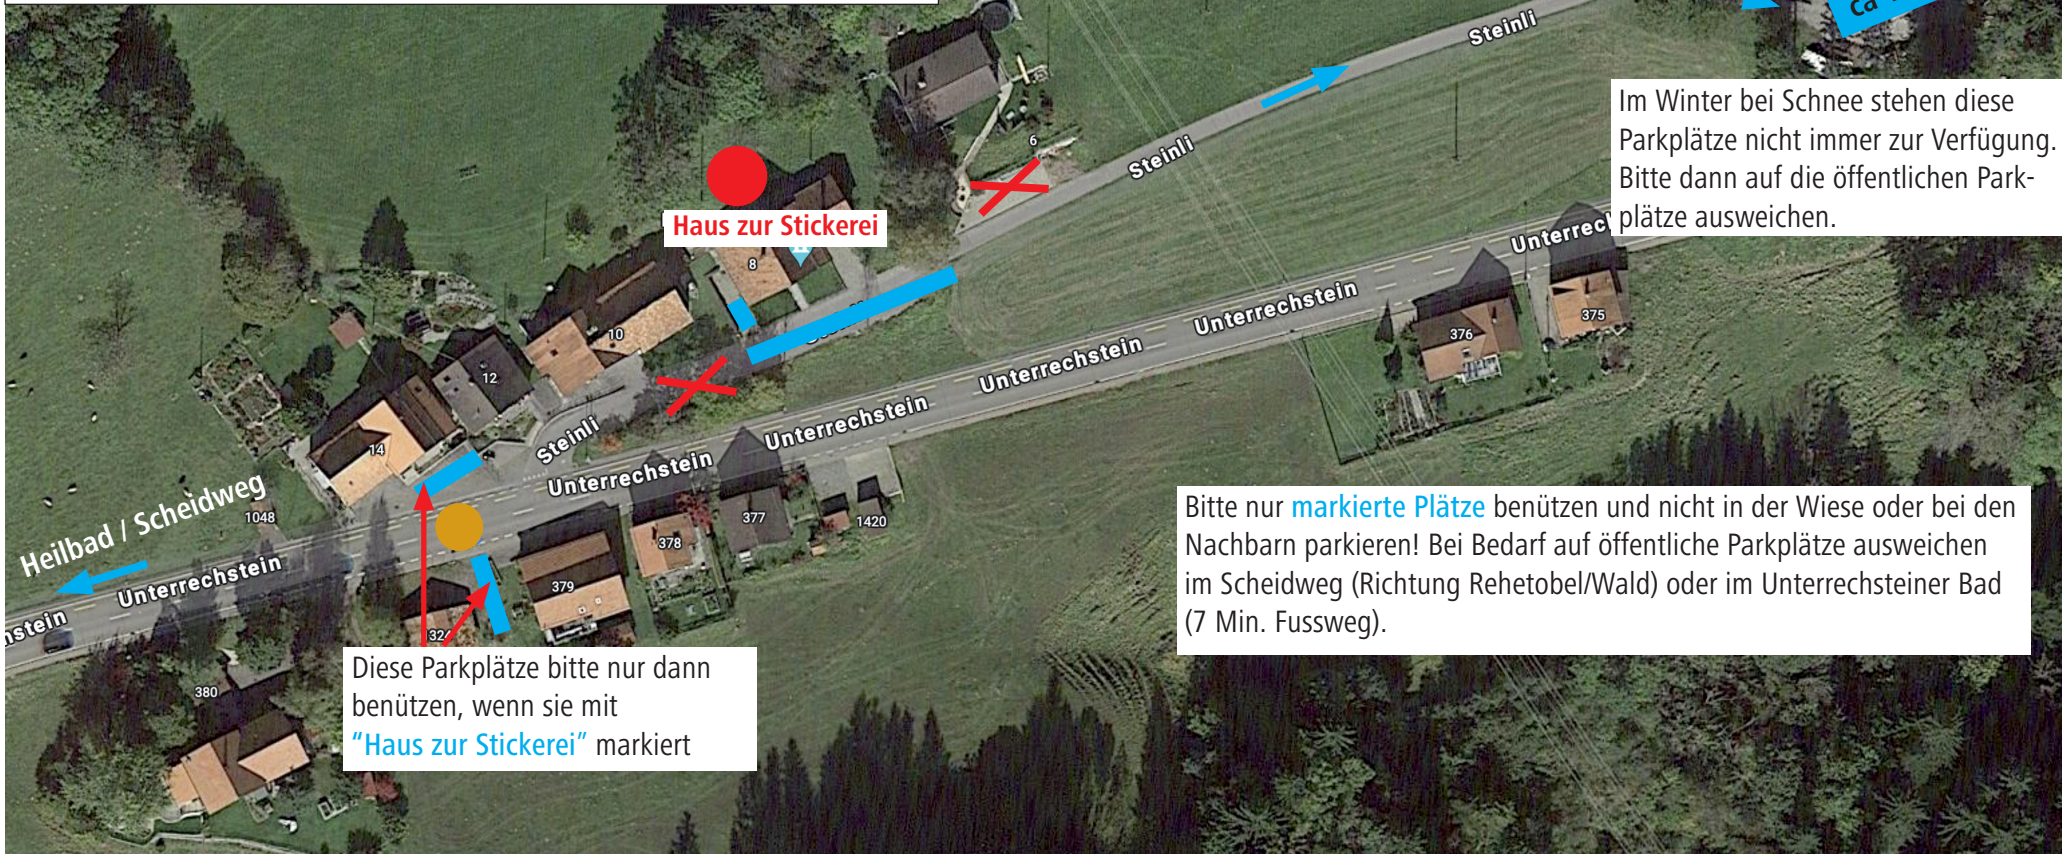

## PARKPLATZ SITUATION **HAUS ZUR STICKEREI** UNTERRECHSTEIN 8, 9410 HEIDEN AR

## ANFAHRT UND PARKPLÄTZE

### MIT DEM AUTO

Von Heiden: Richtung Rehetobel+Wald fahren  
 Von St. Gallen / Rehetobel: in Richtung Heiden fahren

### MIT DEM POSTAUTO ●

ab St.Gallen (Bus Nr. 121) ohne Umsteigen via Speicherschwendi/Rehetobel Richtung Heiden. Bei der Haltestelle **"Hirschli"** aussteigen.  
 oder:  
 ab St.Gallen via Eggersriet/Grub (Bus Nr.122) mit Umsteigen in Heiden, dann mit Postauto Richtung Rehetobel (Nr.121) oder Wald/Trogen (Nr.230).  
 Bei der Haltestelle **"Hirschli"** aussteigen.