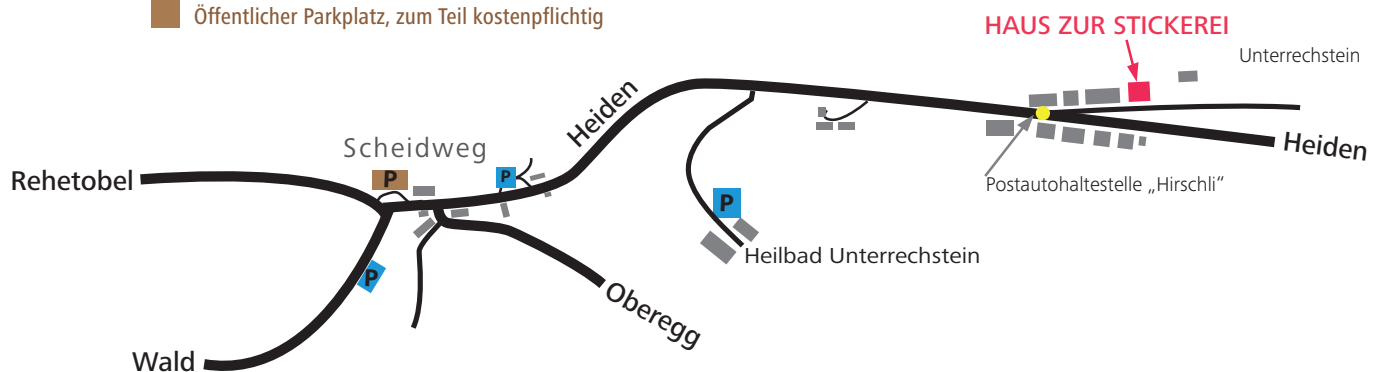

KRÖKI + PARKPLÄTZE

HAUS ZUR STICKEREI

STICKLOKAL · STOBE+BAR
UNTERRECHSTEIN 8 · 9410 HEIDEN
APPENZELLER VORDERLAND

TEL. +41 (0)76 741 24 76
info@hauszurstickerei.ch
www.hauszurstickerei.ch

Die genauen Koordinaten finden Sie auch auf Google maps.

Mit dem Auto:

- I von Heiden Richtung Rehetobel fahren
- I von Rehetobel + Wald in Richtung Heiden fahren

Mit dem Postauto:

- I ab St.Gallen (Bus Nr. 121) ohne Umsteigen
via Speicherschwendi/Rehetobel Richtung Heiden. Bei der Haltestelle „Hirschi“ aussteigen
- oder:
I mit dem Postauto ab St.Gallen via Eggersriet/Grub (Bus Nr.122) mit Umsteigen in Heiden,
dann mit Postauto Richtung Rehetobel (Nr 121) oder Wald. Bei der Haltestelle „Hirschi“ aussteigen

- Öffentliche Parkplätze
- Öffentlicher Parkplatz, zum Teil kostenpflichtig

Parkplätze ■

Bitte nur markierte Plätze benützen und nicht in der Wiese parkieren!
Bei Bedarf auf öffentliche Parkplätze ausweichen im Scheidweg oder
im Unterrechsteiner Bad (10 Min. Fussweg). Danke für Ihr Verständnis.

Achtung
Im Winter bei Schnee stehen
diese Parkplätze nicht zur Verfügung.
Bitte ausweichen zum Bad Unterrechstein
oder Scheidweg.