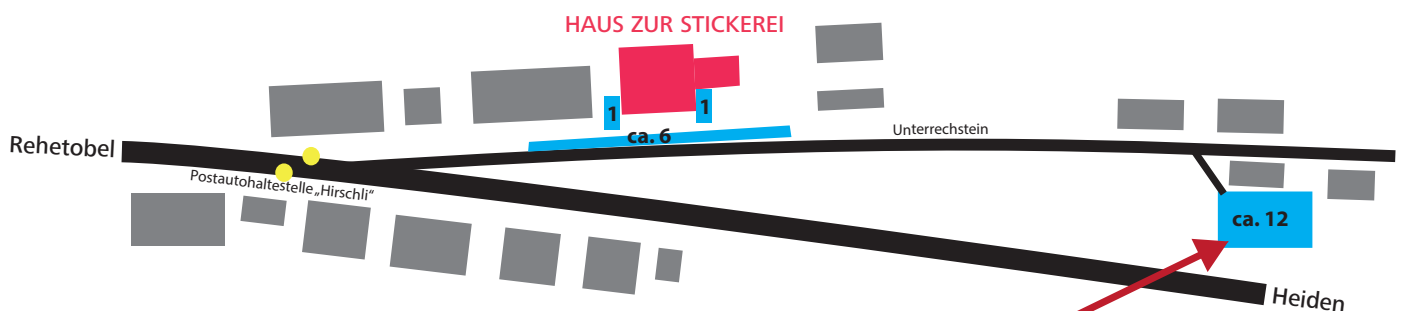

Mit dem Auto:

- I von Heiden Richtung Rehetobel fahren
- I von Rehetobel + Wald in Richtung Heiden fahren

Mit dem Postauto:

- I ab St.Gallen (Bus Nr. 121) ohne Umsteigen
via Speicherschwendi/Rehetobel Richtung Heiden. Bei der Haltestelle „Hirschi“ aussteigen
- oder:
I mit dem Postauto ab St.Gallen via Eggersriet/Grub (Bus Nr.122) mit Umsteigen in Heiden,
dann mit Postauto Richtung Rehetobel (Nr 121) oder Wald. Bei der Haltestelle „Hirschi“ aussteigen

- Öffentliche Parkplätze
- Öffentlicher Parkplatz, zum Teil kostenpflichtig

Parkplätze ■

Bitte nur markierte Plätze benützen und nicht in der Wiese parkieren!
Bei Bedarf auf öffentliche Parkplätze ausweichen im Scheidweg oder
im Unterrechsteiner Bad (10 Min. Fussweg). Danke für Ihr Verständnis.

Achtung
Im Winter bei Schnee stehen
diese Parkplätze nicht zur Verfügung.
Bitte ausweichen zum Bad Unterrechstein
oder Scheidweg.